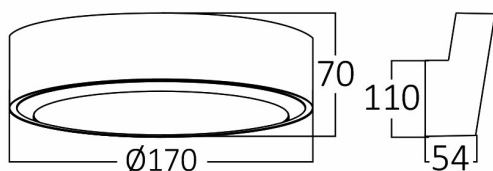

Braytron

PRODUCT DATASHEET

MODEL NO BG38-00712

DESCRIPTION BRY-WALLS-D-RND-GRY-12W-4000K-IP65-WALL LIGHT

BRAYTRON SRL

Bulaverdul iuliu maniu, Nr.616, Sector 6, 061129, Bucuresti-ROMANIA

info@braytron.com

www.braytron.com