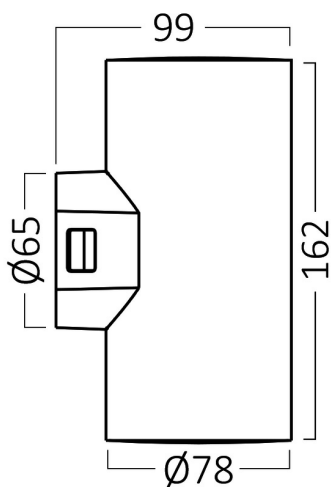

## PRODUCT DATASHEET

MODEL NO BG38-02582

DESCRIPTION BRY-VEKTA-D-WL.2-GRY-2x10W-3IN1-IP65-WALL LIGHT

BRAYTRON SRL

Bulaverdul iuliu maniu, Nr.616, Sector 6, 061129, Bucuresti-ROMANIA

info@braytron.com

www.braytron.com

### Package Informations

N.W.	:	2,95 kgs
G.W.	:	4,2 kgs
PCS/CTN	:	10 PCS
Length	:	560 mm
Width	:	195 mm
Height	:	190 mm
EAN	:	5949097732621

### Lamp Dimensions & Weight

Diameter	:	78 mm
P. Width	:	99 mm
P. Height	:	162 mm
Weight	:	295 gr