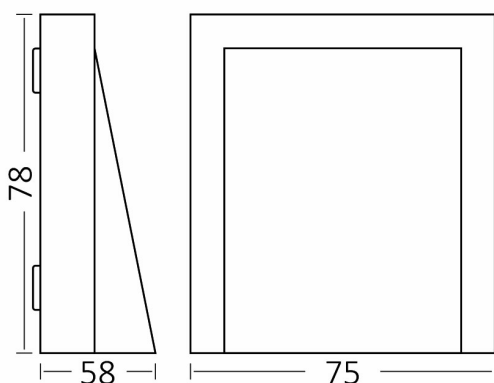

Braytron

PRODUCT DATASHEET

MODEL NO BG38-02601

DESCRIPTION BRY-VEKTA-C-WL.1-BLC-1x6W-3000K-IP65-WALL LIGHT

BRAYTRON SRL

Bulaverdul iuliu maniu, Nr.616, Sector 6, 061129, Bucuresti-ROMANIA

info@braytron.com

www.braytron.com

Electrical Characteristics

Lifetime (at 2.7 h/day)	:	20000 h
Voltage	:	220-240V
Power Factor	:	>0,5
Material	:	PC
Working Temperature	:	20°C + 40°C
Frequency	:	50-60 Hz

Package Informations

N.W.	:	5,95 kgs
G.W.	:	8,25 kgs
PCS/CTN	:	50 PCS
Length	:	465 mm
Width	:	390 mm
Height	:	195 mm
EAN	:	5949097727283

Lamp Characteristics

Wattage	:	1x6 w
Color Temperature	:	3000K
Quse Lumen	:	480 lm
Color Rendering Index (CRI)	:	>80
Energy Efficiency Level	:	F
Beam Angle	:	60°
Color Category	:	Warm White

Lamp Dimensions & Weight

P. Length	:	78 mm
P. Width	:	75 mm
P. Height	:	64 mm
Weight	:	119 gr