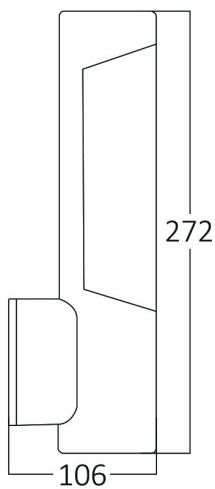

Braytron

PRODUCT DATASHEET

MODEL NO BG43-00902

DESCRIPTION BRY-TARUS-WLA-7W-3000K-IP54-WALL LIGHT

BRAYTRON SRL

Bulaverdul iuliu maniu, Nr.616, Sector 6, 061129, Bucuresti-ROMANIA

info@braytron.com

www.braytron.com

Electrical Characteristics

Lifetime (at 2.7 h/day)	:	20000 h
Voltage	:	220-240V
Power Factor	:	>0,5
Material	:	Aluminium
Working Temperature	:	20°C + 40°C
Frequency	:	50-60 Hz

Package Informations

N.W.	:	12,9 kgs
G.W.	:	14,6 kgs
PCS/CTN	:	16 PCS
Length	:	455 mm
Width	:	325 mm
Height	:	300 mm
EAN	:	5949097705571

Lamp Characteristics

Wattage	:	7 w
Color Temperature	:	3000K
Quse Lumen	:	600 lm
Color Rendering Index (CRI)	:	>80
Energy Efficiency Level	:	F
Beam Angle	:	120°
Color Category	:	Warm White

Lamp Dimensions & Weight

P. Length	:	272 mm
P. Height	:	106 mm
Weight	:	806 gr