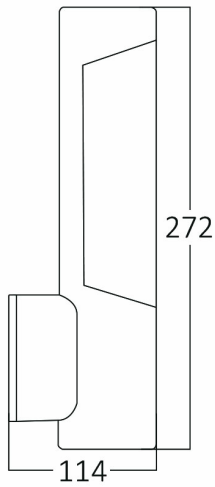

Braytron

PRODUCT DATASHEET

MODEL NO BG43-01002

DESCRIPTION BRY-TARUS-WLS-7W-SNS-3000K-IP54-WALL LIGHT

BRAYTRON SRL

Bulaverdul iuliu maniu, Nr.616, Sector 6, 061129, Bucuresti-ROMANIA

info@braytron.com

www.braytron.com

Electrical Characteristics

Lifetime (at 2.7 h/day)	:	20000 h
Voltage	:	220-240V
Power Factor	:	>0,5
Material	:	Aluminium
Working Temperature	:	20°C + 40°C
Frequency	:	50-60 Hz

Package Informations

N.W.	:	14,9 kgs
G.W.	:	17,3 kgs
PCS/CTN	:	16 PCS
Length	:	560 mm
Width	:	350 mm
Height	:	300 mm
EAN	:	5949097705588

Lamp Characteristics

Wattage	:	7 w
Color Temperature	:	3000K
Quse Lumen	:	600 lm
Color Rendering Index (CRI)	:	>80
Energy Efficiency Level	:	F
Beam Angle	:	120°
Color Category	:	Warm White

Lamp Dimensions & Weight

P. Length	:	272 mm
P. Height	:	114 mm
Weight	:	930 gr

Sensor Informations

Sensor Type	:	Infrared
Detection Distance	:	2m-10m
Detection Speed	:	0,8-1,5m/s
Detection Angle	:	150°
Installation Height	:	1,5m-2m
Time Delay	:	10sec-5min