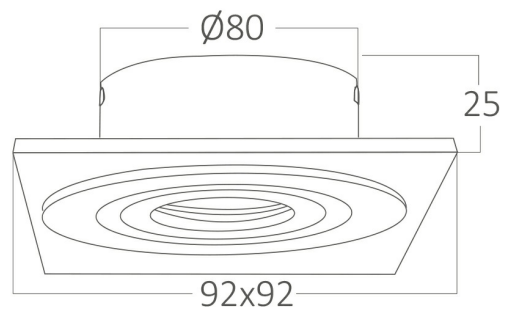

Braytron

PRODUCT DATASHEET

MODEL NO

BH03-00111

DESCRIPTION

BRY-SPOTTI-S-SQR-1D-BLC-SPOTLIGHT

BRAYTRON SRL

Bulaverdul iuliu maniu, Nr.616, Sector 6, 061129, Bucuresti-ROMANIA

Electrical Characteristics

Material	:	Aluminium
Working Temperature	:	20°C + 40°C

Package Informations

N.W.	:	4,15 kgs
G.W.	:	5,76 kgs
PCS/CTN	:	50 PCS
Length	:	615 mm
Width	:	220 mm
Height	:	210 mm
EAN	:	5949097705168

Lamp Characteristics

Wattage	:	Max 1x35 w
---------	---	------------

Lamp Dimensions & Weight

P. Length	:	92 mm
P. Width	:	92 mm
P. Height	:	25 mm
Cutout	:	80 mm
Weight	:	83 gr