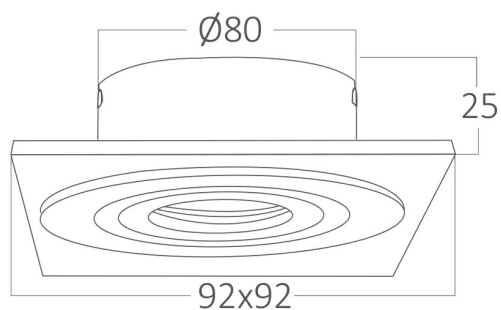

Braytron

PRODUCT DATASHEET

MODEL NO

BH03-00113

DESCRIPTION

BRY-SPOTTI-S-SQR-1D-ALM-SPOTLIGHT

BRAYTRON SRL

Bulaverdul iuliu maniu, Nr.616, Sector 6, 061129, Bucuresti-ROMANIA

Electrical Characteristics

Material	:	Aluminium
Working Temperature	:	20°C + 40°C

Package Informations

N.W.	:	4,15 kgs
G.W.	:	5,76 kgs
PCS/CTN	:	50 PCS
Length	:	615 mm
Width	:	220 mm
Height	:	210 mm
EAN	:	5949097705151

Lamp Characteristics

Wattage	:	Max 1x35 w
---------	---	------------

Lamp Dimensions & Weight

P. Length	:	92 mm
P. Width	:	92 mm
P. Height	:	25 mm
Cutout	:	80 mm
Weight	:	83 gr