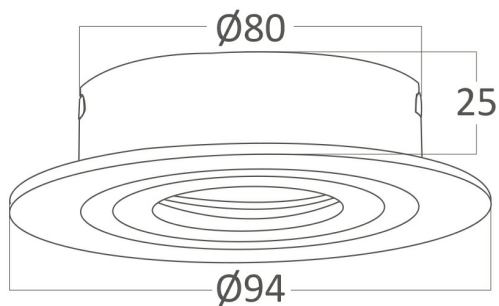

Braytron

PRODUCT DATASHEET

MODEL NO

BH03-00161

DESCRIPTION

BRY-SPOTTI-S-RND-BLC-SPOTLIGHT

BRAYTRON SRL

Bulaverdul iuliu maniu, Nr.616, Sector 6, 061129, Bucuresti-ROMANIA

info@braytron.com

www.braytron.com

Page 1-2