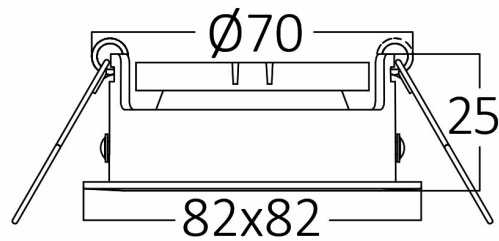

Braytron

PRODUCT DATASHEET

MODEL NO

BH03-02021

DESCRIPTION

BRY-MITTO-AS-SQR-BLC-SPOTLIGHT

BRAYTRON SRL

Bulaverdul iuliu maniu, Nr.616, Sector 6, 061129, Bucuresti-ROMANIA

info@braytron.com

www.braytron.com

Page 1-2