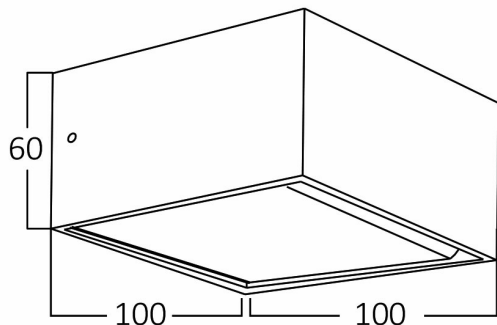

Braytron

PRODUCT DATASHEET

MODEL NO BH07-03100

DESCRIPTION BRY-AVVA-WL02-8W-SQR-WHT-3000K-WALL LIGHT

BRAYTRON SRL

Bulaverdul iuliu maniu, Nr.616, Sector 6, 061129, Bucuresti-ROMANIA

info@braytron.com

www.braytron.com