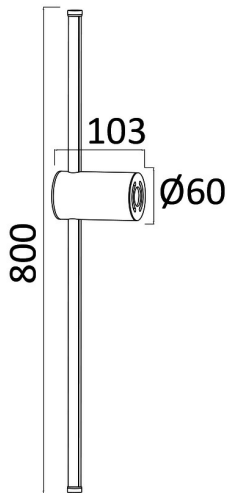

Braytron

PRODUCT DATASHEET

MODEL NO

BH07-04101

DESCRIPTION

BRY-TINY-WL800-16W-BLC-3000K-WALL LIGHT

BRAYTRON SRL

Bulaverdul iuliu maniu, Nr.616, Sector 6, 061129, Bucuresti-ROMANIA

Electrical Characteristics

Lifetime (at 2.7 h/day)	:	20000 h
Voltage	:	220-240V
Power Factor	:	>0,5
Material	:	Aluminium
Working Temperature	:	20°C + 40°C
Frequency	:	50-60 Hz

Package Informations

N.W.	:	2,16 kgs
G.W.	:	3,85 kgs
PCS/CTN	:	6 PCS
Length	:	870 mm
Width	:	370 mm
Height	:	165 mm
EAN	:	5949097727429

Lamp Characteristics

Wattage	:	16 w
Color Temperature	:	3000K
Quse Lumen	:	1160 lm
Color Rendering Index (CRI)	:	>80
Energy Efficiency Level	:	F
Beam Angle	:	90°
Color Category	:	Warm White

Lamp Dimensions & Weight

Diameter	:	60 mm
P. Width	:	103 mm
P. Height	:	800 mm
Weight	:	360 gr