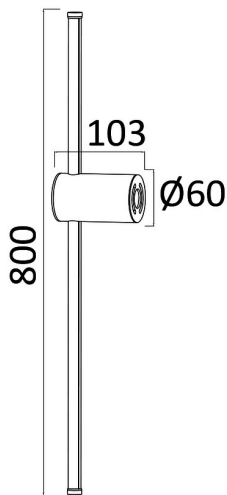

Braytron

PRODUCT DATASHEET

MODEL NO

BH07-04106

DESCRIPTION

BRY-TINY-WL800-16W-GLD-3000K-WALL LIGHT

BRAYTRON SRL

Bulaverdul iuliu maniu, Nr.616, Sector 6, 061129, Bucuresti-ROMANIA

Electrical Characteristics

Lifetime (at 2.7 h/day)	:	20000 h
Voltage	:	220-240V
Power Factor	:	>0,5
Material	:	Aluminium
Working Temperature	:	20°C + 40°C
Frequency	:	50-60 Hz

Package Informations

N.W.	:	2,16 kgs
G.W.	:	3,85 kgs
PCS/CTN	:	6 PCS
Length	:	870 mm
Width	:	370 mm
Height	:	165 mm
EAN	:	5949097727832

Lamp Characteristics

Wattage	:	16 w
Color Temperature	:	3000K
Quse Lumen	:	1160 lm
Color Rendering Index (CRI)	:	>80
Energy Efficiency Level	:	F
Beam Angle	:	90°
Color Category	:	Warm White

Lamp Dimensions & Weight

Diameter	:	60 mm
P. Width	:	103 mm
P. Height	:	800 mm
Weight	:	360 gr