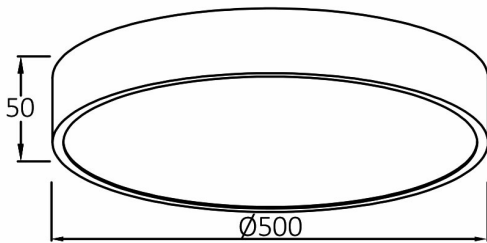

Braytron

PRODUCT DATASHEET

MODEL NO BH16-04280

DESCRIPTION BRY-BLADE-SR-RND-WHT-45W-3IN1-CEILING LIGHT

BRAYTRON SRL

Bulaverdul iuliu maniu, Nr.616, Sector 6, 061129, Bucuresti-ROMANIA

info@braytron.com

www.braytron.com