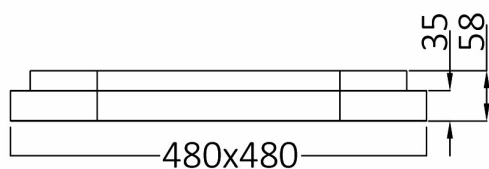

## PRODUCT DATASHEET

MODEL NO BH17-00780

DESCRIPTION BRY-BELLA-SLS-SR-SQR-WHT-36W-3IN1-IP20-CEILING LIG

BRAYTRON SRL

Bulaverdul iuliu maniu, Nr.616, Sector 6, 061129, Bucuresti-ROMANIA

info@braytron.com

www.braytron.com

### Package Informations

N.W.	:	2,95 kgs
G.W.	:	4,1 kgs
PCS/CTN	:	1 PCS
Length	:	540 mm
Width	:	540 mm
Height	:	86 mm
EAN	:	5949097726590

### Lamp Dimensions & Weight

P. Length	:	480 mm
P. Width	:	480 mm
P. Height	:	58 mm
Weight	:	2950 gr