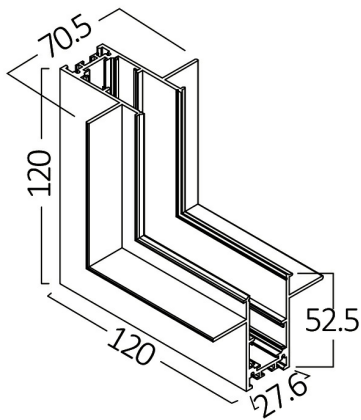

Braytron

PRODUCT DATASHEET

MODEL NO

BY41-10111

DESCRIPTION

BRY-CRC02-48VDC-27.6×52.5-BLC-MAG.RAIL

BRAYTRON SRL

Bulaverdul iuliu maniu, Nr.616, Sector 6, 061129, Bucuresti-ROMANIA

Lamp Dimensions & Weight

P. Length	:	120 mm
P. Width	:	120 mm
P. Height	:	70,5 mm
Weight	:	180 gr

Electrical Characteristics

Voltage	:	48VDC
Material	:	Aluminium
Working Temperature	:	20°C + 40°C

Package Informations

N.W.	:	1,44 kgs
G.W.	:	1,8 kgs
PCS/CTN	:	8 PCS
Length	:	360 mm
Width	:	275 mm
Height	:	150 mm
EAN	:	5949097722783