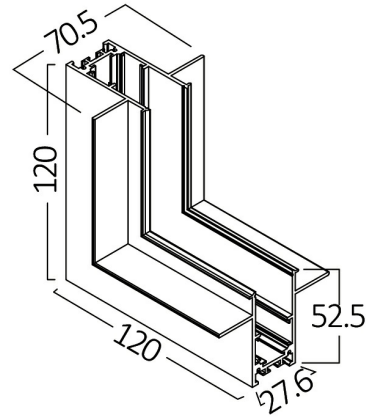

Braytron

PRODUCT DATASHEET

MODEL NO

BY41-10111

DESCRIPTION

BRY-CRC02-48VDC-27.6×52.5-BLC-MAG.RAIL

BRAYTRON SRL

Bulaverdul iuliu maniu, Nr.616, Sector 6, 061129, Bucuresti-ROMANIA

Lamp Dimensions & Weight

P. Length	:	120 mm
P. Width	:	120 mm
P. Height	:	70,5 mm
Weight	:	180 gr

Electrical Characteristics

Voltage	:	48VDC
Material	:	Aluminium
Working Temperature	:	20°C + 40°C

Package Informations

N.W.	:	1,44 kgs
G.W.	:	1,8 kgs
PCS/CTN	:	8 PCS
Length	:	360 mm
Width	:	275 mm
Height	:	150 mm
EAN	:	5949097722783