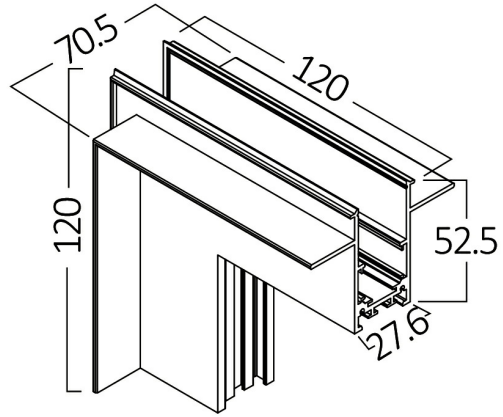

Braytron

PRODUCT DATASHEET

MODEL NO

BY41-10121

DESCRIPTION

BRY-CRC03-48VDC-27.6×52.5-BLC-MAG.RAIL

BRAYTRON SRL

Bulaverdul iuliu maniu, Nr.616, Sector 6, 061129, Bucuresti-ROMANIA

Lamp Dimensions & Weight

P. Length	:	120 mm
P. Width	:	120 mm
P. Height	:	70,5 mm
Weight	:	180 gr

Electrical Characteristics

Voltage	:	48VDC
Material	:	Aluminium
Working Temperature	:	20°C + 40°C

Package Informations

N.W.	:	1,44 kgs
G.W.	:	1,8 kgs
PCS/CTN	:	8 PCS
Length	:	360 mm
Width	:	275 mm
Height	:	150 mm
EAN	:	5949097722790