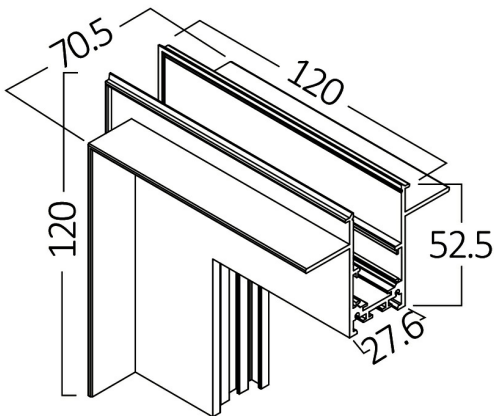

Braytron

PRODUCT DATASHEET

MODEL NO

BY41-10121

DESCRIPTION

BRY-CRC03-48VDC-27.6×52.5-BLC-MAG.RAIL

BRAYTRON SRL

Bulaverdul iuliu maniu, Nr.616, Sector 6, 061129, Bucuresti-ROMANIA

Lamp Dimensions & Weight

P. Length	:	120 mm
P. Width	:	120 mm
P. Height	:	70,5 mm
Weight	:	180 gr

Electrical Characteristics

Voltage	:	48VDC
Material	:	Aluminium
Working Temperature	:	20°C + 40°C

Package Informations

N.W.	:	1,44 kgs
G.W.	:	1,8 kgs
PCS/CTN	:	8 PCS
Length	:	360 mm
Width	:	275 mm
Height	:	150 mm
EAN	:	5949097722790