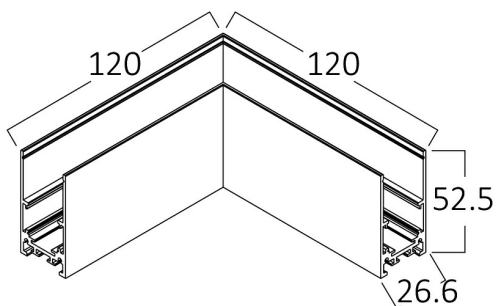

Braytron

PRODUCT DATASHEET

MODEL NO

BY41-10201

DESCRIPTION

BRY-SRC01-48VDC-26.6×52.5-BLC-MAG.RAIL

BRAYTRON SRL

Bulaverdul iuliu maniu, Nr.616, Sector 6, 061129, Bucuresti-ROMANIA

Lamp Dimensions & Weight

P. Length	:	120 mm
P. Width	:	120 mm
P. Height	:	26,6 mm
Weight	:	140 gr

Electrical Characteristics

Voltage	:	48VDC
Material	:	Aluminium
Working Temperature	:	20°C + 40°C

Package Informations

N.W.	:	1,1 kgs
G.W.	:	1,5 kgs
PCS/CTN	:	8 PCS
Length	:	265 mm
Width	:	170 mm
Height	:	150 mm
EAN	:	5949097722820