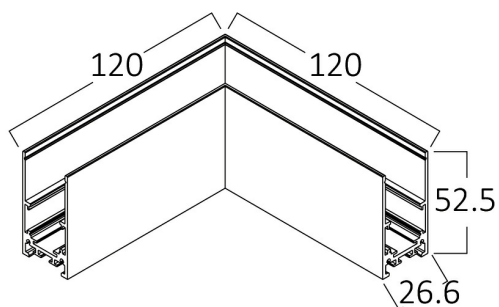

Braytron

PRODUCT DATASHEET

MODEL NO

BY41-10201

DESCRIPTION

BRY-SRC01-48VDC-26.6×52.5-BLC-MAG.RAIL

BRAYTRON SRL

Bulaverdul iuliu maniu, Nr.616, Sector 6, 061129, Bucuresti-ROMANIA

Lamp Dimensions & Weight

P. Length	:	120 mm
P. Width	:	120 mm
P. Height	:	26,6 mm
Weight	:	140 gr

Electrical Characteristics

Voltage	:	48VDC
Material	:	Aluminium
Working Temperature	:	20°C + 40°C

Package Informations

N.W.	:	1,1 kgs
G.W.	:	1,5 kgs
PCS/CTN	:	8 PCS
Length	:	265 mm
Width	:	170 mm
Height	:	150 mm
EAN	:	5949097722820