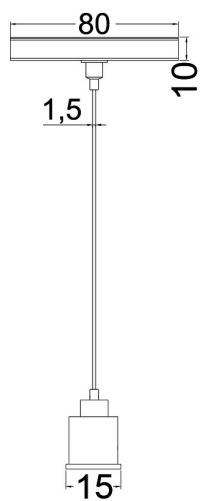

Braytron

PRODUCT DATASHEET

MODEL NO

BY41-90041

DESCRIPTION

BRY-PD01-BLC-MAG.PENDANT PART

BRAYTRON SRL

Bulaverdul iuliu maniu, Nr.616, Sector 6, 061129, Bucuresti-ROMANIA

info@braytron.com

www.braytron.com

General Characteristics

Model No	:	BY41-90041
Main Family	:	Track Lighting
Sub Family	:	Trackrails
Type	:	Pendant Kit
Body Color	:	Black
Warranty	:	2 years
IP	:	IP20

Lamp Dimensions & Weight

P. Length	:	15 mm
P. Width	:	80 mm
P. Height	:	10 mm
Weight	:	45 gr

Electrical Characteristics

Material	:	Metal
Working Temperature	:	20°C + 40°C

Package Informations

N.W.	:	4 kgs
G.W.	:	5 kgs
PCS/CTN	:	100 PCS
Length	:	280 mm
Width	:	250 mm
Height	:	275 mm
EAN	:	5949097722936