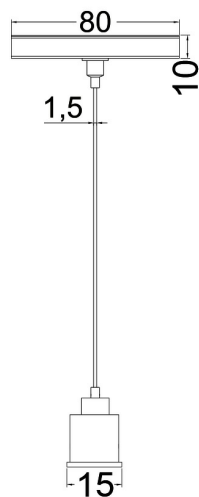

Braytron

PRODUCT DATASHEET

MODEL NO

BY41-90041

DESCRIPTION

BRY-PD01-BLC-MAG.PENDANT PART

BRAYTRON SRL

Bulaverdul iuliu maniu, Nr.616, Sector 6, 061129, Bucuresti-ROMANIA

info@braytron.com

www.braytron.com

General Characteristics

Model No	:	BY41-90041
Main Family	:	Track Lighting
Sub Family	:	Trackrails
Type	:	Pendant Kit
Body Color	:	Black
Warranty	:	2 years
IP	:	IP20

Lamp Dimensions & Weight

P. Length	:	15 mm
P. Width	:	80 mm
P. Height	:	10 mm
Weight	:	45 gr

Electrical Characteristics

Material	:	Metal
Working Temperature	:	20°C + 40°C

Package Informations

N.W.	:	4 kgs
G.W.	:	5 kgs
PCS/CTN	:	100 PCS
Length	:	280 mm
Width	:	250 mm
Height	:	275 mm
EAN	:	5949097722936