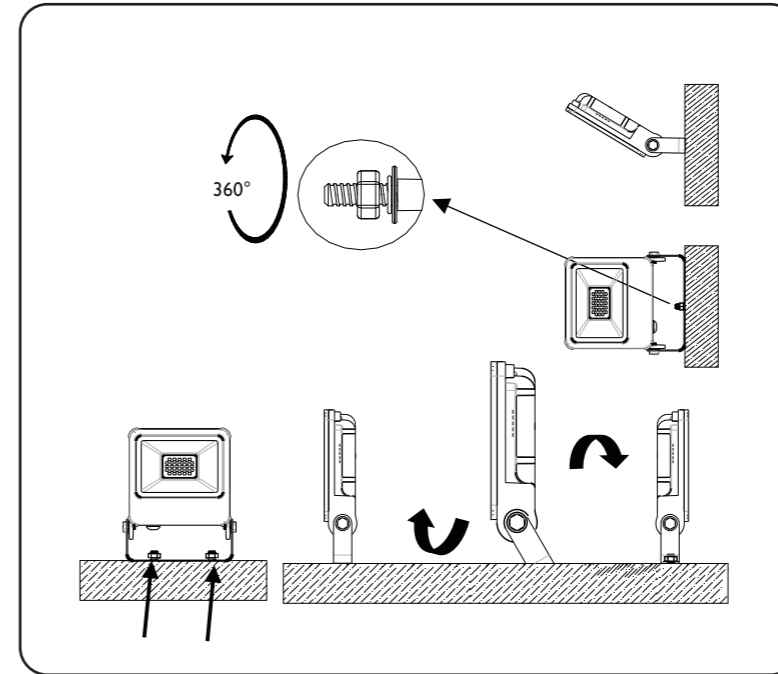

GR Συναρμολογησης
RO Instrucțiunile de montaj
BG Ръководство за монтаж

RS Uputstvo za montažu
UA Інструкція по монтажу
AR تعليمات التثبيت

MODEL NO	INPUT VOLTAGE(VAC)	POWER (W)	IP	WORK TEMPERATURE(°C)	WORK HUMIDITY(RH)	CCT
LT64-09102	220-240	100	IP65	-20°C/+40°C	<%93	3000K
LT61-09112	220-240	100	IP65	-20°C/+40°C	<%93	4200K
LT61-09132	220-240	100	IP65	-20°C/+40°C	<%93	6400K
LT64-09402	220-240	150	IP65	-20°C/+40°C	<%93	3000K
LT64-09412	220-240	150	IP65	-20°C/+40°C	<%93	4200K
LT61-09432	220-240	150	IP65	-20°C/+40°C	<%93	6400K
LT64-09602	220-240	200	IP65	-20°C/+40°C	<%93	3000K
LT64-09612	220-240	200	IP65	-20°C/+40°C	<%93	4200K
LT61-09632	220-240	200	IP65	-20°C/+40°C	<%93	6400K
LT64-09802	220-240	400	IP65	-20°C/+40°C	<%93	3000K
LT64-09812	220-240	400	IP65	-20°C/+40°C	<%93	4200K
LT64-09832	220-240	400	IP65	-20°C/+40°C	<%93	6400K