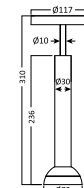

BD60-03201
BD60-03211