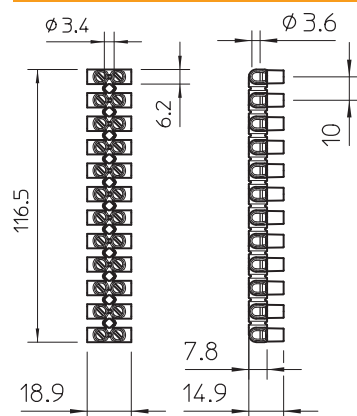

### Matični podaci

Art.-Br.	2056224
Tip	74 CE WS/EKL 1 S
Oznaka 1	Serijska luster kleva
Oznaka 2	bez halogena
Dimenzija	6,0mm <sup>2</sup>
Boja	bela
Materijal	Polipropilen
Materijal skraćenica	PP
Najmanja prodajna jedinica	10,00 Komad
Težina	2,60 kg/100 kom.

## Serijske luster kleme 6 mm<sup>2</sup>, polipropilen

Art.-Nr. 2056224

### Tehnički podaci

Dužina	116,50 mm
Širina	18,90 mm
Visina	14,90 mm
Potrebna završna ploča	<input type="checkbox"/>
Priključak prečnika provodnika, finožilni bez zaštite za kraj žile	1,50 - 4,00 mm <sup>2</sup>
Priključak prečnika provodnika, jednožilni	1,50 - 6,00 mm <sup>2</sup>
Priključna pozicija	bočno
Broj mesta za klemu	12,00
Broj mesta za klemu po polu	2,00
Zatezni momenat za vijke	0,50 N/m
Varijanta električnog priključka 1	Navojni priključak
Varijanta električnog priključka 2	Navojni priključak
Razmak perforacije po sredini	10,00 mm
Varijanta ispitana na eksplozije	<input type="checkbox"/>
Odgovara za fleksibilne provodnike	<input checked="" type="checkbox"/>
Odgovara za masivne provodnike	<input checked="" type="checkbox"/>
Odgovara za višežilne provodnike	<input checked="" type="checkbox"/>
Način montaže	Direktna montaža
Nazivni presek	6,00 mm <sup>2</sup>
Nominalni napon	450,00 V
Nominalna struja	41,00 A
Broj el. polova	12,00
Poprečni presek	Maksimalni presek: 6 mm <sup>2</sup> jednožilni ili 4 mm <sup>2</sup> finožilni mm <sup>2</sup>
Temperaturna oblast primene	-5,00 - 80,00 °C
Providno	<input type="checkbox"/>
Temperatura okoline	80 °C